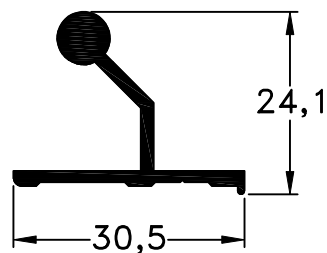

916 - Marco
peso: 0,74 Kg/m

918 - Hoja
peso: 0,51 Kg/m

915 - Bisagra
peso: 0,33 Kg/m

908 - Contravidrio
peso: 0,16 Kg/m

909 - Contravidrio
peso: 0,16 Kg/m

Escala 1:1

Tolerancia en Peso +/- 10%

02-02-18 **TRADICIONAL.18**