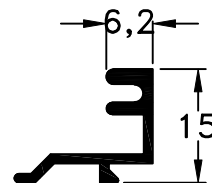

916 - Marco
peso: 0,74 Kg/m

918 - Hoja
peso: 0,51 Kg/m

915 - Bisagra
peso: 0,33 Kg/m

908 - Contravidrio
peso: 0,16 Kg/m

909 - Contravidrio
peso: 0,16 Kg/m

Escala 1:1

Tolerancia en Peso +/- 10%

02-02-18 **TRADICIONAL.18**