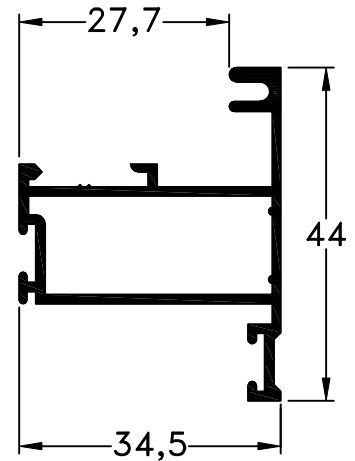

916 - Marco
peso: 0,74 Kg/m

918 - Hoja
peso: 0,51 Kg/m

915 - Bisagra
peso: 0,33 Kg/m

908 - Contravidrio
peso: 0,16 Kg/m

909 - Contravidrio
peso: 0,16 Kg/m

Escala 1:1

Tolerancia en Peso +/- 10%

02-02-18 **TRADICIONAL.18**