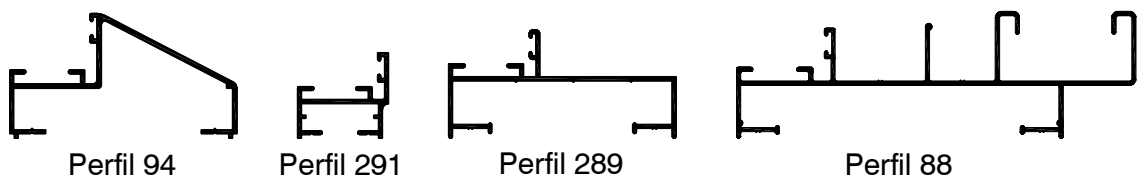

Detalle de armado Perfil Mosquitero 108

Ventana Corrediza

Mosquitero de Abrir

Marcos Compatibles:

Escala 1:2  
Tolerancia en Peso +/- 10%

02-02-18 **TRADICIONAL.44**