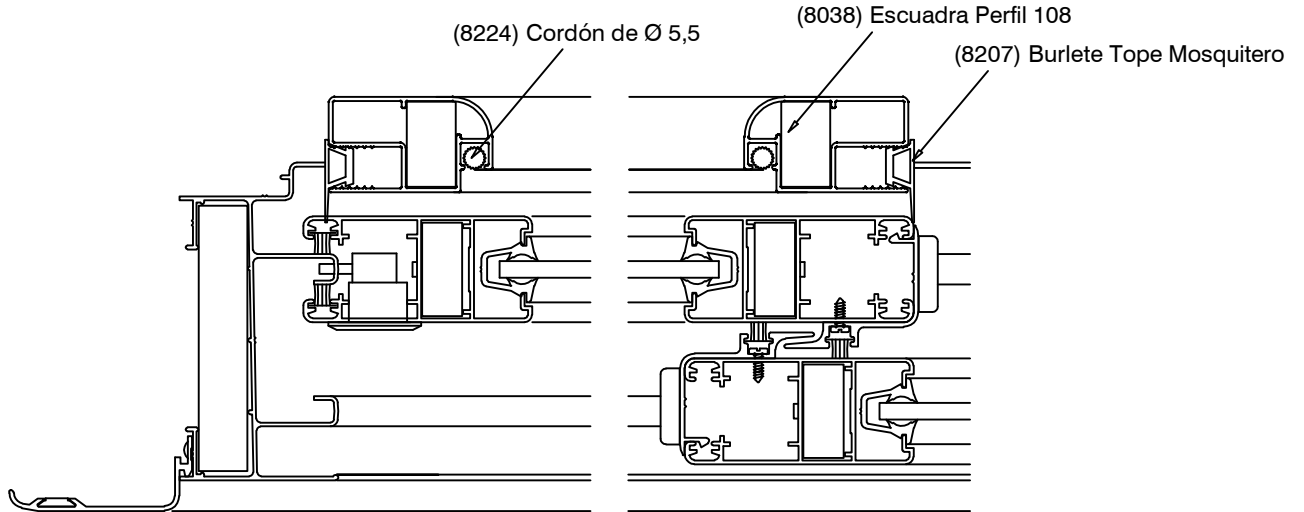

Detalle de armado Perfil Mosquitero 108

Ventana Corrediza

Mosquitero de Abrir

Marcos Compatibles:

Escala 1:2  
Tolerancia en Peso +/- 10%

02-02-18 **TRADICIONAL.44**