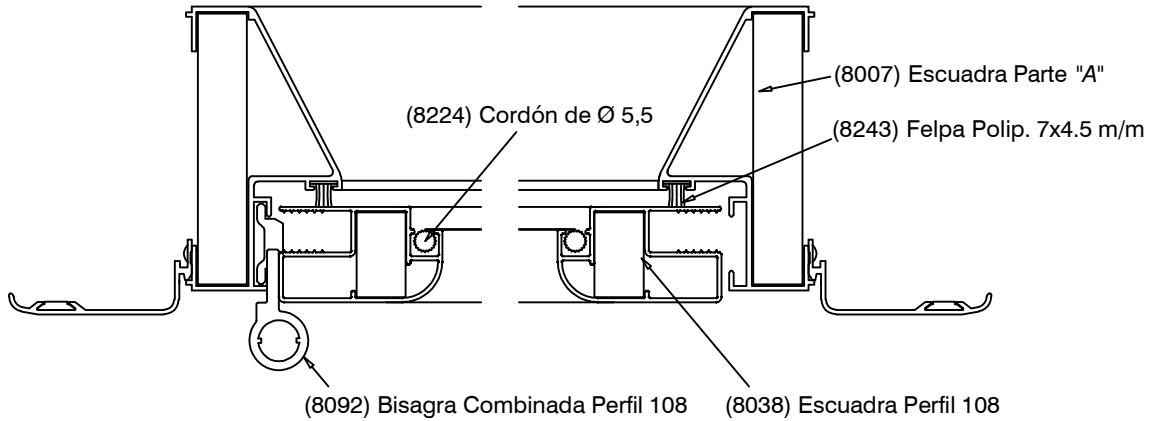

Detalle de armado Perfil Mosquitero 108

Ventana Corrediza

Mosquitero de Abrir

Marcos Compatibles:

Escala 1:2  
Tolerancia en Peso +/- 10%

02-02-18 **TRADICIONAL.44**