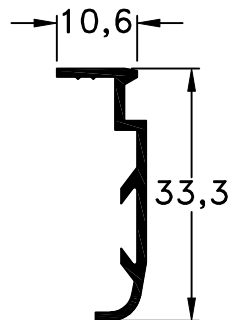

Accesorios Contramarco 709				
Ítem	Código	Descripción	Forma	Cantidad
Esc. de Alineación	8919	Esc. Contramarco E-66		4 Unidades
Tornillos Auto perforantes o Remaches				s/m

s/m: según medida.

709 - Contramarco  
Largo Std.: 6150 mm  
Peso: 0,19 Kg/m

Accesorios Contramarco 723/746				
Ítem	Código	Descripción	Forma	Cantidad
Esc. de Alineación	8919	Esc. Contramarco E-66		4 Unidades
Tornillos Auto perforantes o Remaches				s/m

s/m: según medida.

723 - Contramarco  
Largo Std.: 6150 mm  
Peso: 0,26 Kg/m

746 - Contramarco  
Largo Std.: 6150 mm  
Peso: 0,18 Kg/m