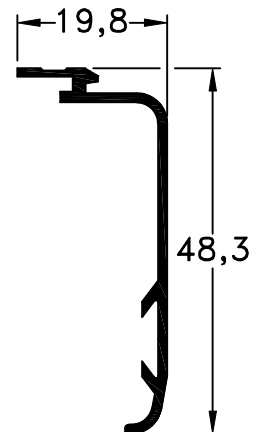

Accesorios Contramarco 709				
Ítem	Código	Descripción	Forma	Cantidad
Esc. de Alineación	8919	Esc. Contramarco E-66		4 Unidades
Tornillos Auto perforantes o Remaches				s/m

s/m: según medida.

709 - Contramarco  
Largo Std.: 6150 mm  
Peso: 0,19 Kg/m

Accesorios Contramarco 723/746				
Ítem	Código	Descripción	Forma	Cantidad
Esc. de Alineación	8919	Esc. Contramarco E-66		4 Unidades
Tornillos Auto perforantes o Remaches				s/m

s/m: según medida.

723 - Contramarco  
Largo Std.: 6150 mm  
Peso: 0,26 Kg/m

746 - Contramarco  
Largo Std.: 6150 mm  
Peso: 0,18 Kg/m