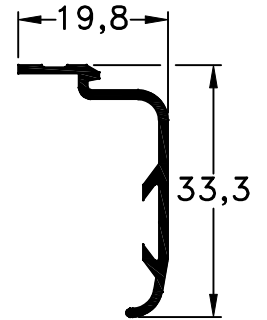

Accesorios Contramarco 709				
Ítem	Código	Descripción	Forma	Cantidad
Esc. de Alineación	8919	Esc. Contramarco E-66		4 Unidades
Tornillos Auto perforantes o Remaches				s/m

s/m: según medida.

709 - Contramarco  
Largo Std.: 6150 mm  
Peso: 0,19 Kg/m

Accesorios Contramarco 723/746				
Ítem	Código	Descripción	Forma	Cantidad
Esc. de Alineación	8919	Esc. Contramarco E-66		4 Unidades
Tornillos Auto perforantes o Remaches				s/m

s/m: según medida.

723 - Contramarco  
Largo Std.: 6150 mm  
Peso: 0,26 Kg/m

746 - Contramarco  
Largo Std.: 6150 mm  
Peso: 0,18 Kg/m