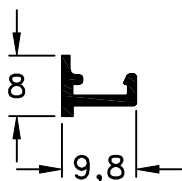

A)

Burlete de EPDM

Burlete Exterior		
Código	Descripción	Cantidad
9417	Burlete Exterior Cubre Sello	2A + 2H

B)

 727 - Embellecedor de Marco  
peso: 0,26 Kg/m

Dimensiones de Corte Perfil Exterior - Embellecedor 727						
Código	Peso kg/m	Forma	Función	Cant.	Largo	Corte
727	0,26		Embellecedor	2	A	45° 45°
				2	H	45° 45°

Accesorios para Colocación del Perfil 727		
Código	Descripción	Cantidad
8371	Clip Mediterránea	s/m
8951	Escuadra de Alineación	4 Unidades

C)

 310 - Tapa Terminación Coplanar Marco  
Largo std.: 6150 mm  
peso: 0,07 Kg/m

Dimensiones de Corte Perfil Exterior 310						
Código	Peso kg/m	Forma	Función	Cant.	Largo	Corte
310	0,07		Embellecedor	2	A	45° 45°
				2	H	45° 45°

Accesorios para Colocación del Perfil 310		
Código	Descripción	Cantidad
8371	Clip Mediterránea	s/m