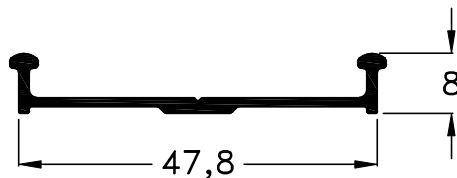

Nuevo perfil 157: guía inferior frente de placard

157 - Guía Inferior
peso: 350 g/m

El nuevo perfil 157 reemplaza al perfil 161, que ya no se comercializará. Es importante tener en cuenta que el nuevo perfil 157 tiene una altura para el apoyo de la rueda de 8 milímetros, mientras que el perfil 161 tenía una altura de 11 milímetros, debido a esta variación, se deberá reducir el descuento del parante en 3 mm. para mantener el entrante de la hoja en la guía superior.

Dibujo sin escala

Tolerancia en Peso +/- 6%