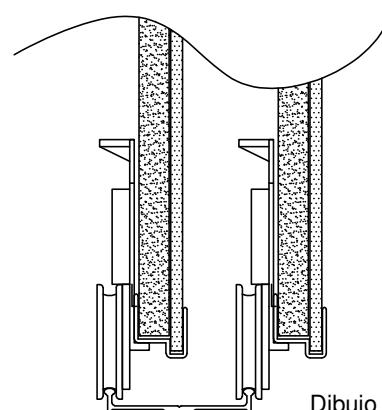

Nuevo perfil 157: guía inferior frente de placard

157 - Guía Inferior
peso: 350 g/m

El nuevo perfil 157 reemplaza al perfil 161, que ya no se comercializará. Es importante tener en cuenta que el nuevo perfil 157 tiene una altura para el apoyo de la rueda de 8 milímetros, mientras que el perfil 161 tenía una altura de 11 milímetros, debido a esta variación, se deberá reducir el descuento del parante en 3 mm. para mantener el entrante de la hoja en la guía superior.

Dibujo sin escala

Tolerancia en Peso +/- 6%