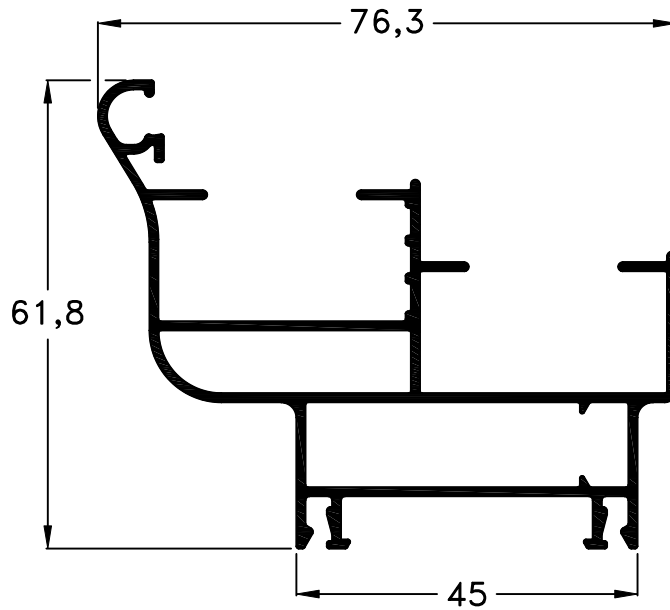

Nuevo Perfil 643: Marco de Ventana Guillotina Línea Delta

643 - Marco Ventana Guillotina
peso: 1,10 Kg/m.

Modelo 3D de Ventana Guillotina Línea Delta

Tolerancia en Peso +/- 10%