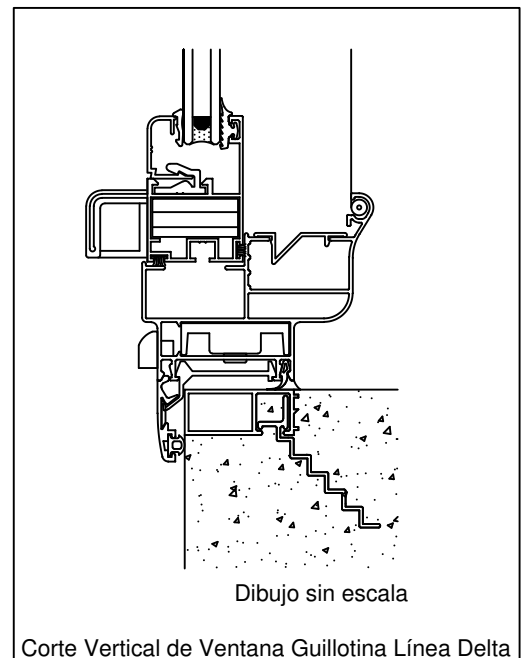

Nuevo Perfil 643: Marco de Ventana Guillotina Línea Delta

643 - Marco Ventana Guillotina
peso: 1,10 Kg/m.

Modelo 3D de Ventana Guillotina Línea Delta

Tolerancia en Peso +/- 10%