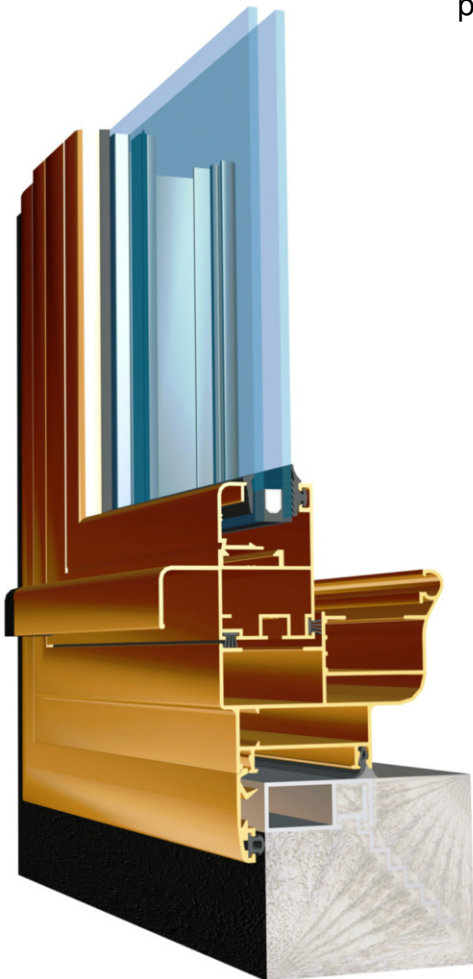

Nuevo Perfil 643: Marco de Ventana Guillotina Línea Delta

643 - Marco Ventana Guillotina
peso: 1,10 Kg/m.

Modelo 3D de Ventana Guillotina Línea Delta

Tolerancia en Peso +/- 10%