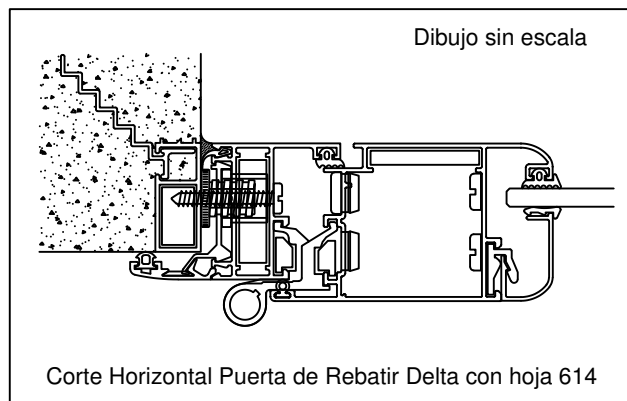

Nuevo Perfil 614: Hoja de Puerta sin contravidrio exterior Línea Delta

614 - Hoja de Puerta
Peso: 1,15 Kg/m

Modelo en 3D - Puerta de Rebatir
Delta con hoja 614.

Tolerancia en Peso +/- 10%

Nuevo perfil 614 cumple la misma función que el perfil 671 (que se seguirá comercializando) pero no requiere de contravidrio exterior.