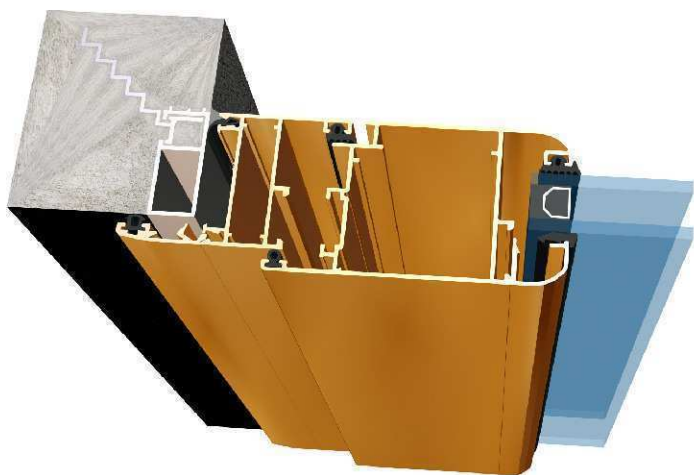

Nuevo Perfil 614: Hoja de Puerta sin contravidrio exterior Línea Delta

614 - Hoja de Puerta
Peso: 1,15 Kg/m

Modelo en 3D - Puerta de Rebatir
Delta con hoja 614.

Tolerancia en Peso +/- 10%

Nuevo perfil 614 cumple la misma función que el perfil 671 (que se seguirá comercializando) pero no requiere de contravidrio exterior.