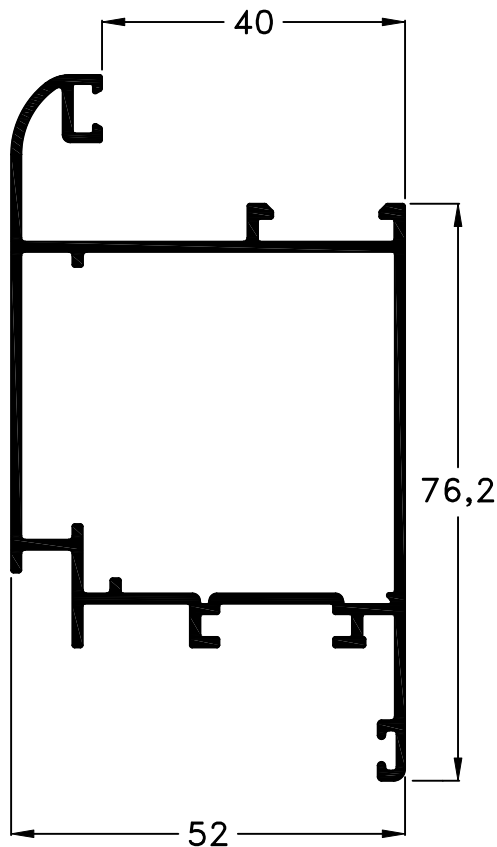

Nuevo Perfil 614: Hoja de Puerta sin contravidrio exterior Línea Delta

614 - Hoja de Puerta
Peso: 1,15 Kg/m

Modelo en 3D - Puerta de Rebatir
Delta con hoja 614.

Tolerancia en Peso +/- 10%

Nuevo perfil 614 cumple la misma función que el perfil 671 (que se seguirá comercializando) pero no requiere de contravidrio exterior.