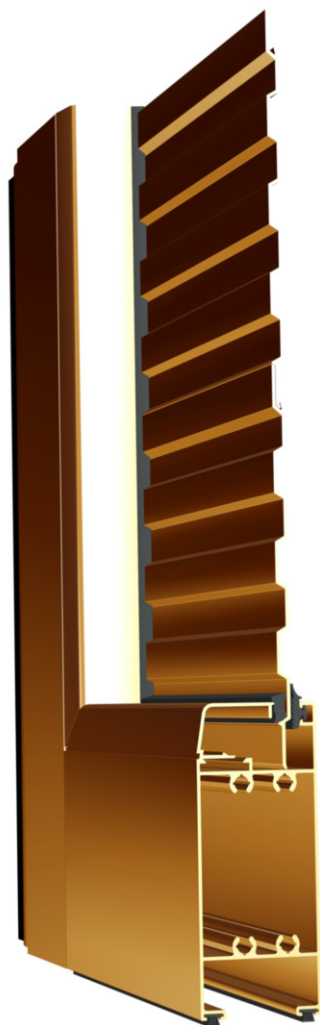

Nuevo Perfil 097: Revestimiento Doble Faz

097 - Revestimiento Doble Faz
peso: 0,64 Kg/m

Modelo en 3D de Puerta de Rebatir Mediterránea M-Tres Coplanar con el Revestimiento 097.

El nuevo Perfil 097 reemplaza al Revestimiento 059 (que se dejará de comercializar).

Ventaja: Se incrementa la medida de la vista en 41 mm. (pasa de 110 a 151 mm.). Este incremento permite cubrir superficies con una menor cantidad de tramos de perfil, con la consecuente reducción de los procesos de corte y encastre.