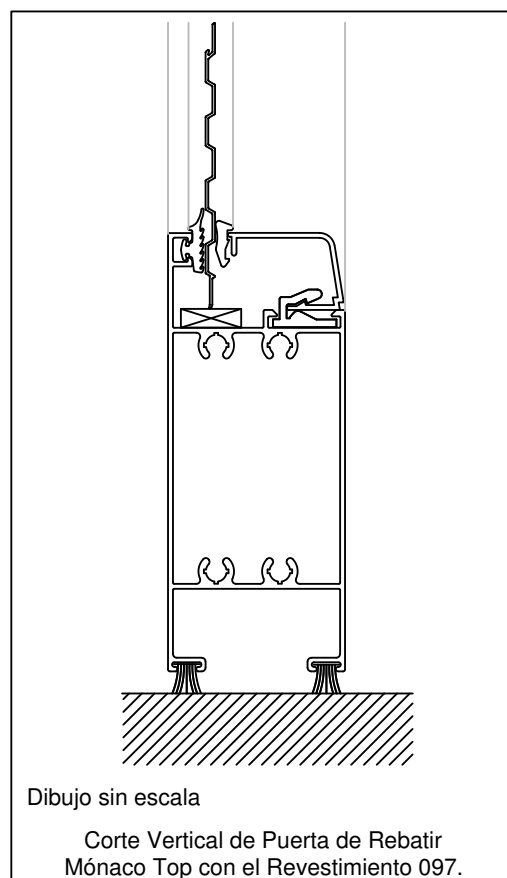

Nuevo Perfil 097: Revestimiento Doble Faz

097 - Revestimiento Doble Faz
peso: 0,64 Kg/m

Modelo en 3D de Puerta de Rebatir Mediterránea M-Tres Coplanar con el Revestimiento 097.

El nuevo Perfil 097 reemplaza al Revestimiento 059 (que se dejará de comercializar).

Ventaja: Se incrementa la medida de la vista en 41 mm. (pasa de 110 a 151 mm.). Este incremento permite cubrir superficies con una menor cantidad de tramos de perfil, con la consecuente reducción de los procesos de corte y encastre.