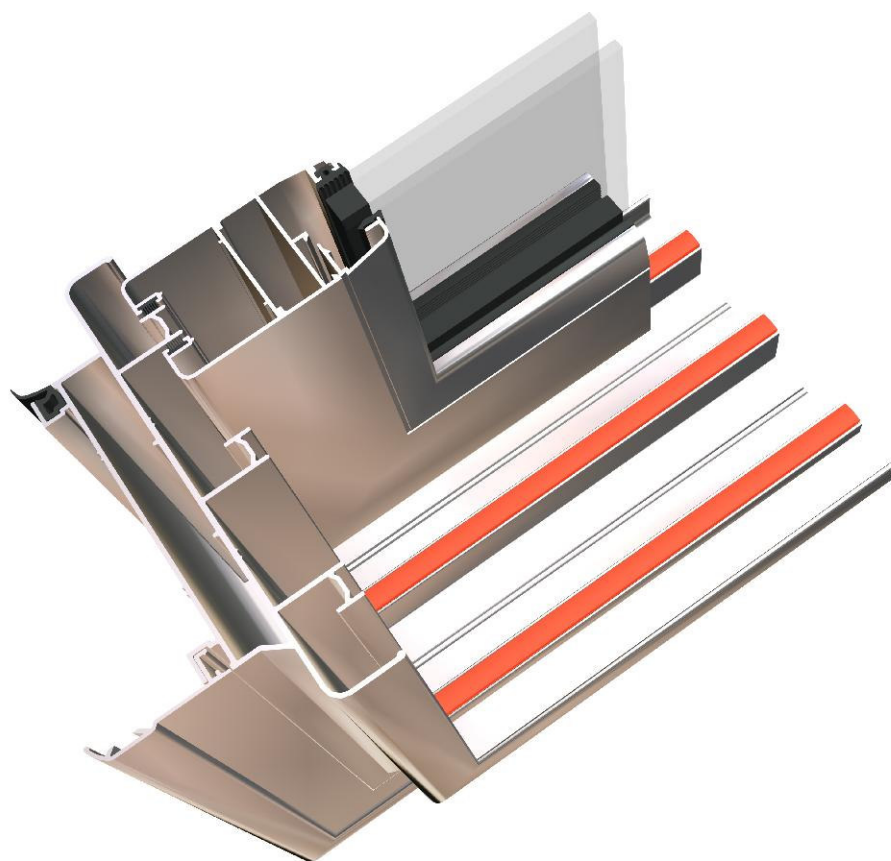

## Nuevos Marcos de Tres Guías para Ventana y Puerta Corrediza Mediterránea M-Tres y M-Cinco

873 - Marco Corrediza de Tres Guías M-Tres  
peso: 2100 g/m

874 - Marco Corrediza de Tres Guías M-Cinco  
peso: 2300 g/m