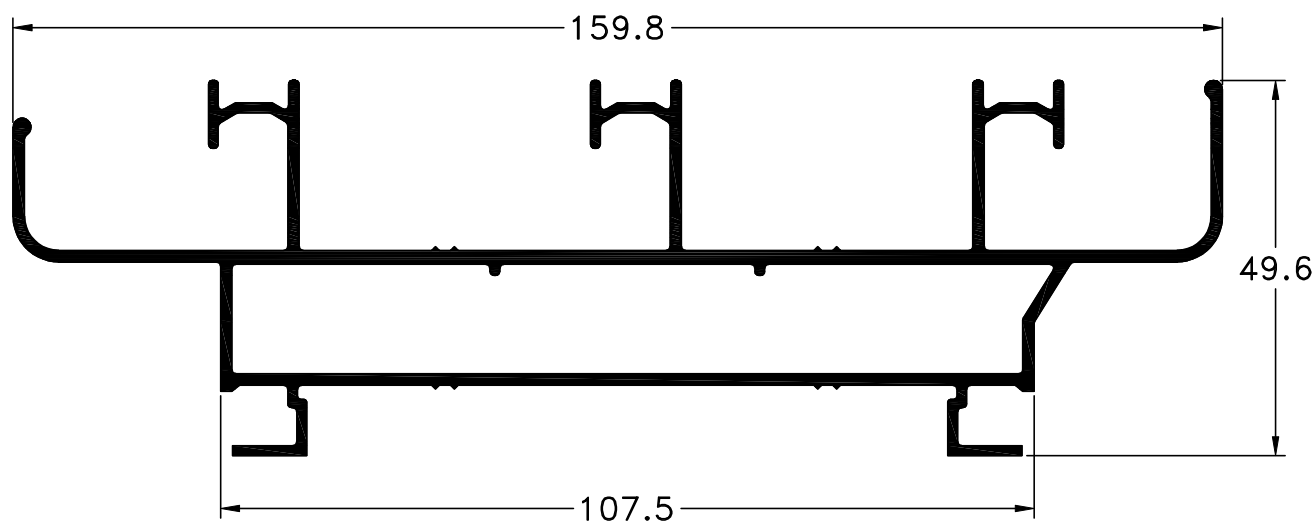

## Nuevos Marcos de Tres Guías para Ventana y Puerta Corrediza Mediterránea M-Tres y M-Cinco

873 - Marco Corrediza de Tres Guías M-Tres  
peso: 2100 g/m

874 - Marco Corrediza de Tres Guías M-Cinco  
peso: 2300 g/m