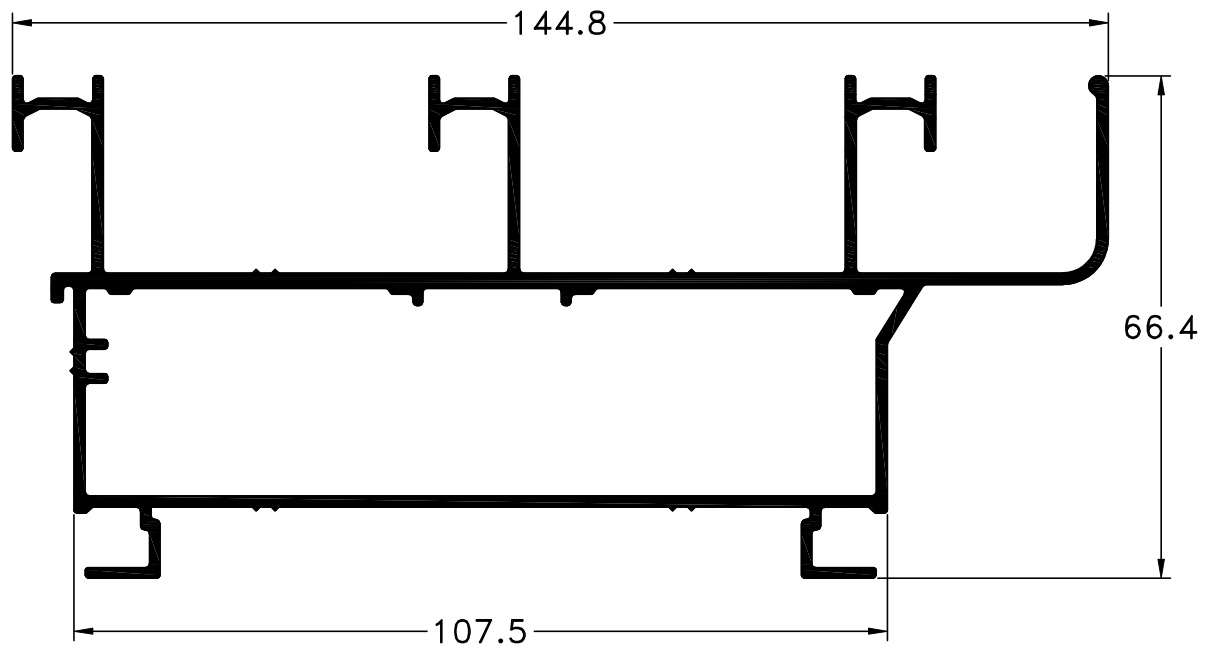

## Nuevos Marcos de Tres Guías para Ventana y Puerta Corrediza Mediterránea M-Tres y M-Cinco

873 - Marco Corrediza de Tres Guías M-Tres  
peso: 2100 g/m

874 - Marco Corrediza de Tres Guías M-Cinco  
peso: 2300 g/m