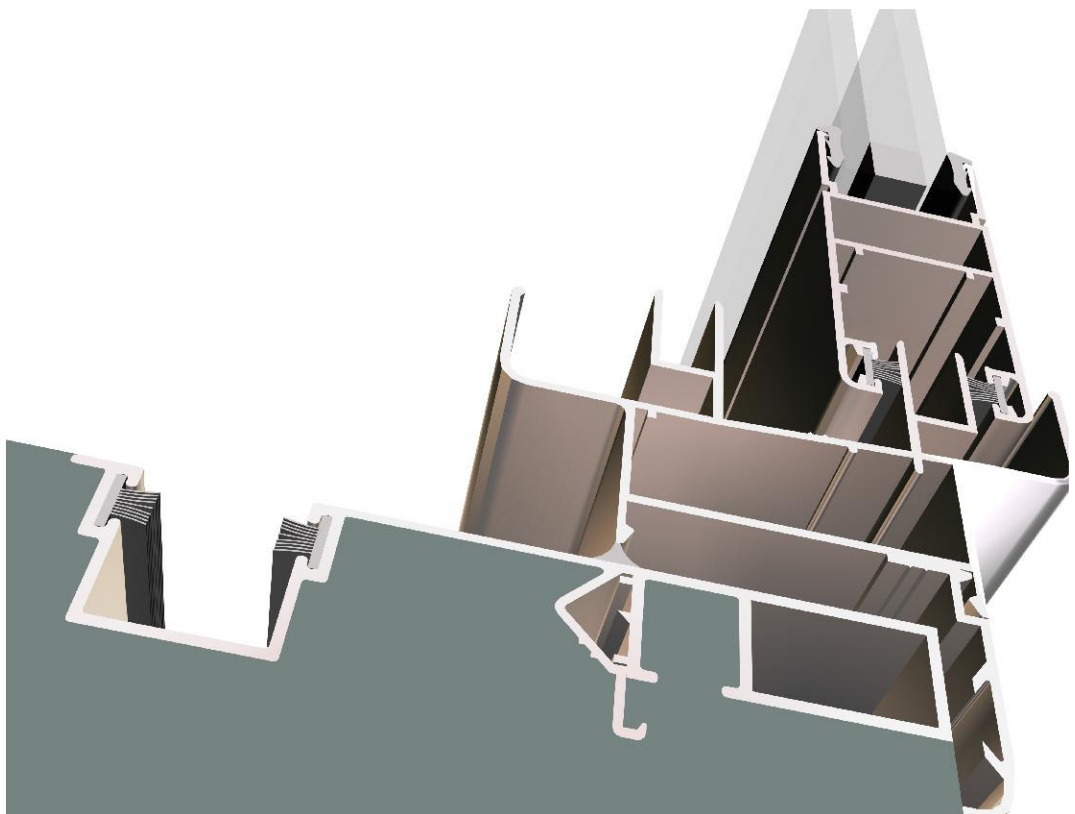

Modificación en el Perfil 722, Guía de Cortina Común para Línea Delta y Línea Mónaco

722 - Guía de Cortina Común
largo std.: 6150 mm.
Peso: 500 g/m.

Beneficios de la Modificación:

- Se incorpora a este Perfil la mejora ya realizada anteriormente al Perfil 684, Guía de Cortina Regulable (Tipo Barrio), en el alojamiento para Cortina. De esta forma, se unifica el alojamiento para los dos Tipos de Guías de Cortina disponibles en Línea Delta y Mónaco.