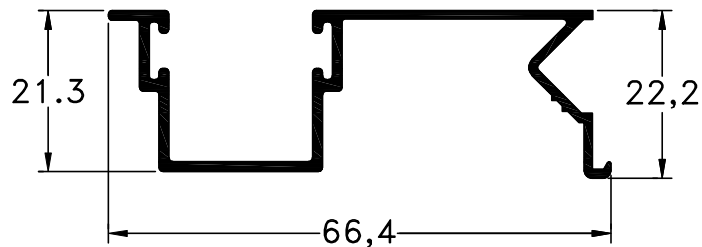

Modificación en el Perfil 722, Guía de Cortina Común para Línea Delta y Línea Mónaco

722 - Guía de Cortina Común
largo std.: 6150 mm.
Peso: 500 g/m.

Beneficios de la Modificación:

- Se incorpora a este Perfil la mejora ya realizada anteriormente al Perfil 684, Guía de Cortina Regulable (Tipo Barrio), en el alojamiento para Cortina. De esta forma, se unifica el alojamiento para los dos Tipos de Guías de Cortina disponibles en Línea Delta y Mónaco.