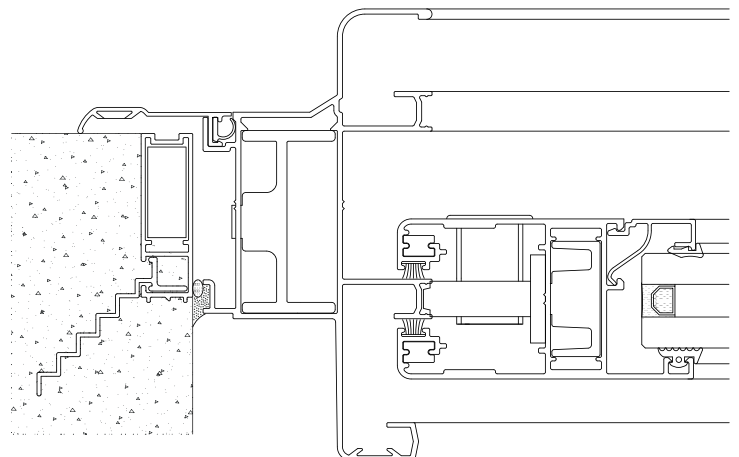

# Marco Corrediza M-Cinco

572 - Marco Corrediza M-Cinco c/guía Mosq.  
Largo std.: 6150 mm  
peso: 1,83 Kg/m

## Nuevo Marco: M-Cinco 572

Corte horizontal de Ventana Corrediza M-Cinco con el Marco 572

- Disponible en catálogo
- Guía de mosquitero incorporada
- Sin uña exterior