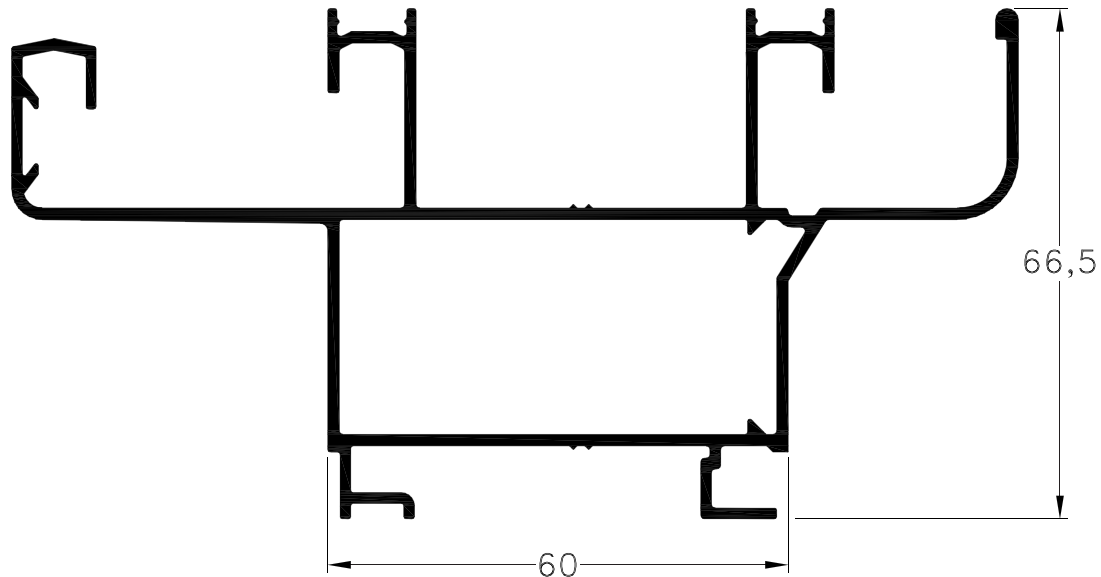

# Marco Corrediza M-Cinco

572 - Marco Corrediza M-Cinco c/guía Mosq.  
Largo std.: 6150 mm  
peso: 1,83 Kg/m

## Nuevo Marco: M-Cinco 572

Corte horizontal de Ventana Corrediza M-Cinco con el Marco 572

- Disponible en catálogo
- Guía de mosquitero incorporada
- Sin uña exterior