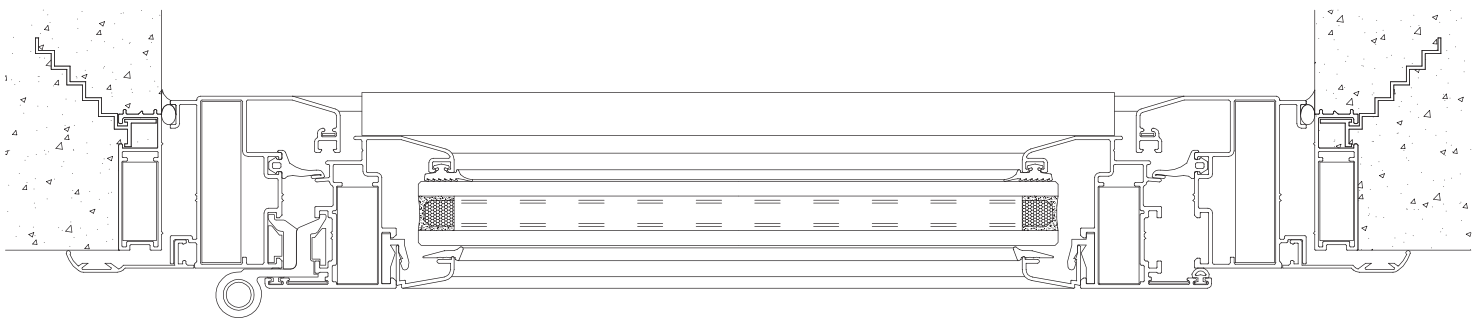

Burlete hermeticidad vulcanizado 9321-0

93210 - Burlete Vulcanizado
Caja x 100 Unid.

- Esquina vulcanizada de burlete:
Evita el corte manual del burlete 9317-0 brindando mejoras en la estanqueidad de las carpinterías con cámara ecualizada, el pegado de la junta se realiza en recto obteniendo un pegado optimo, se recomienda el uso del adhesivo 8710-0.

Adhesivo instantaneo de 3M.
Scotch-Weld CA 40H Código 8710-0

Corte horizontal de Ventana con el burlete 9321-0

Nuevo burlete 9321-0:

- Disponible en catálogo
- Apto para Mónaco, Atlántica y Mediterránea